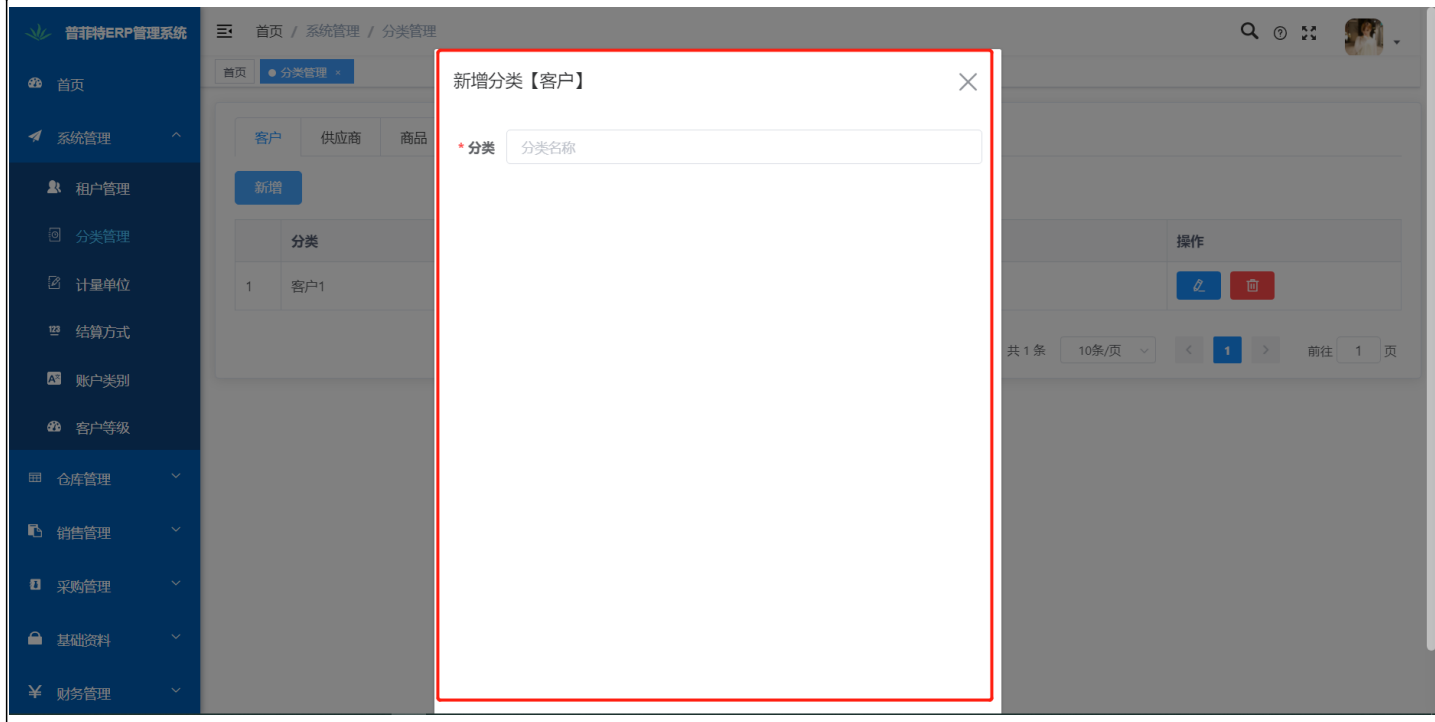

普菲特ERP - 错误 #251

新增对话框太高，需要滚动才能看到下面的按钮

2022-11-02 10:52 - 钟亮

状态:	已关闭	开始日期:	2022-11-02
优先级:	普通	计划完成日期:	
指派给:	杨鑫	% 完成:	0%
类别:		预期时间:	0.00 小时
目标版本:	1.0	耗时:	0.00 小时

描述

历史记录

#1 - 2022-11-02 13:56 - 杨鑫

- 状态从 *新建* 变更为 *已解决*