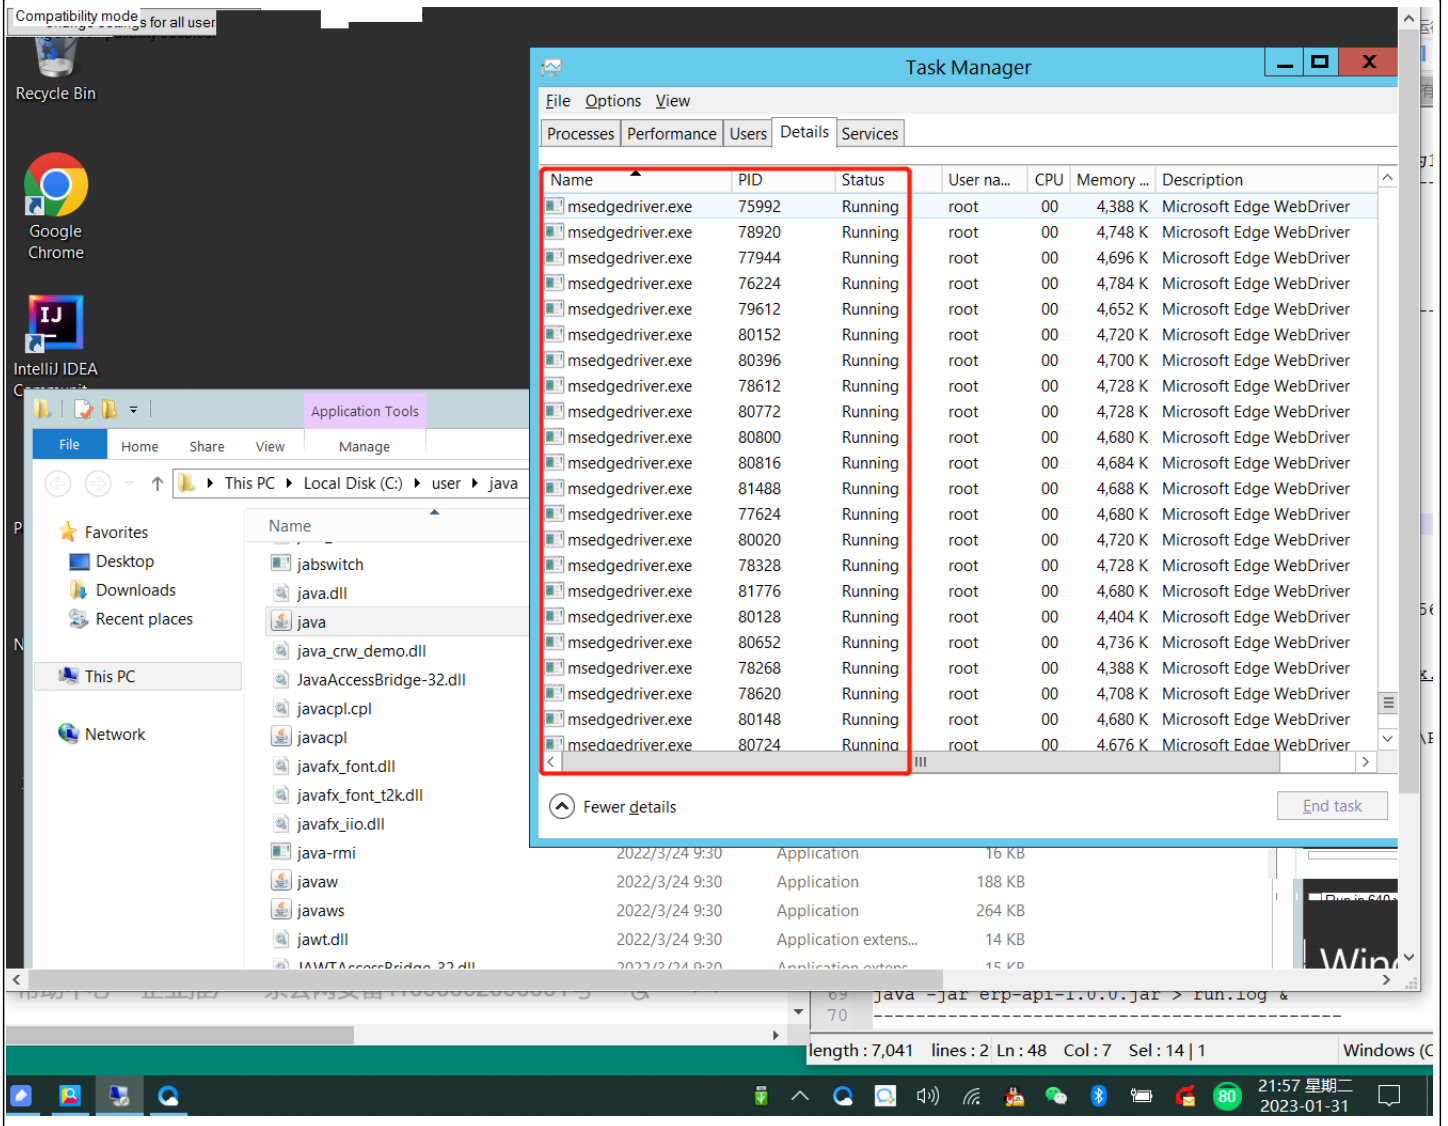

销售助手 平台 - 错误 #506

mseedgedriver.exe进程未关闭

2023-01-31 21:58 - 钟亮

状态:	已关闭	开始日期:	2023-01-31
优先级:	普通	计划完成日期:	2023-02-06
指派给:	钟亮	% 完成:	0%
类别:		预期时间:	0.00 小时
目标版本:	2.0	耗时:	0.00 小时

描述

历史记录

#1 - 2023-02-06 10:09 - 钟亮

- 计划完成日期 被设置为2023-02-06
- 状态从 新建 变更为 已解决
- 指派给从 铭甘 变更为 钟亮

关闭任务计划，观察运行情况

#2 - 2023-02-27 09:35 - 钟亮

- 状态从 已解决 变更为 已关闭