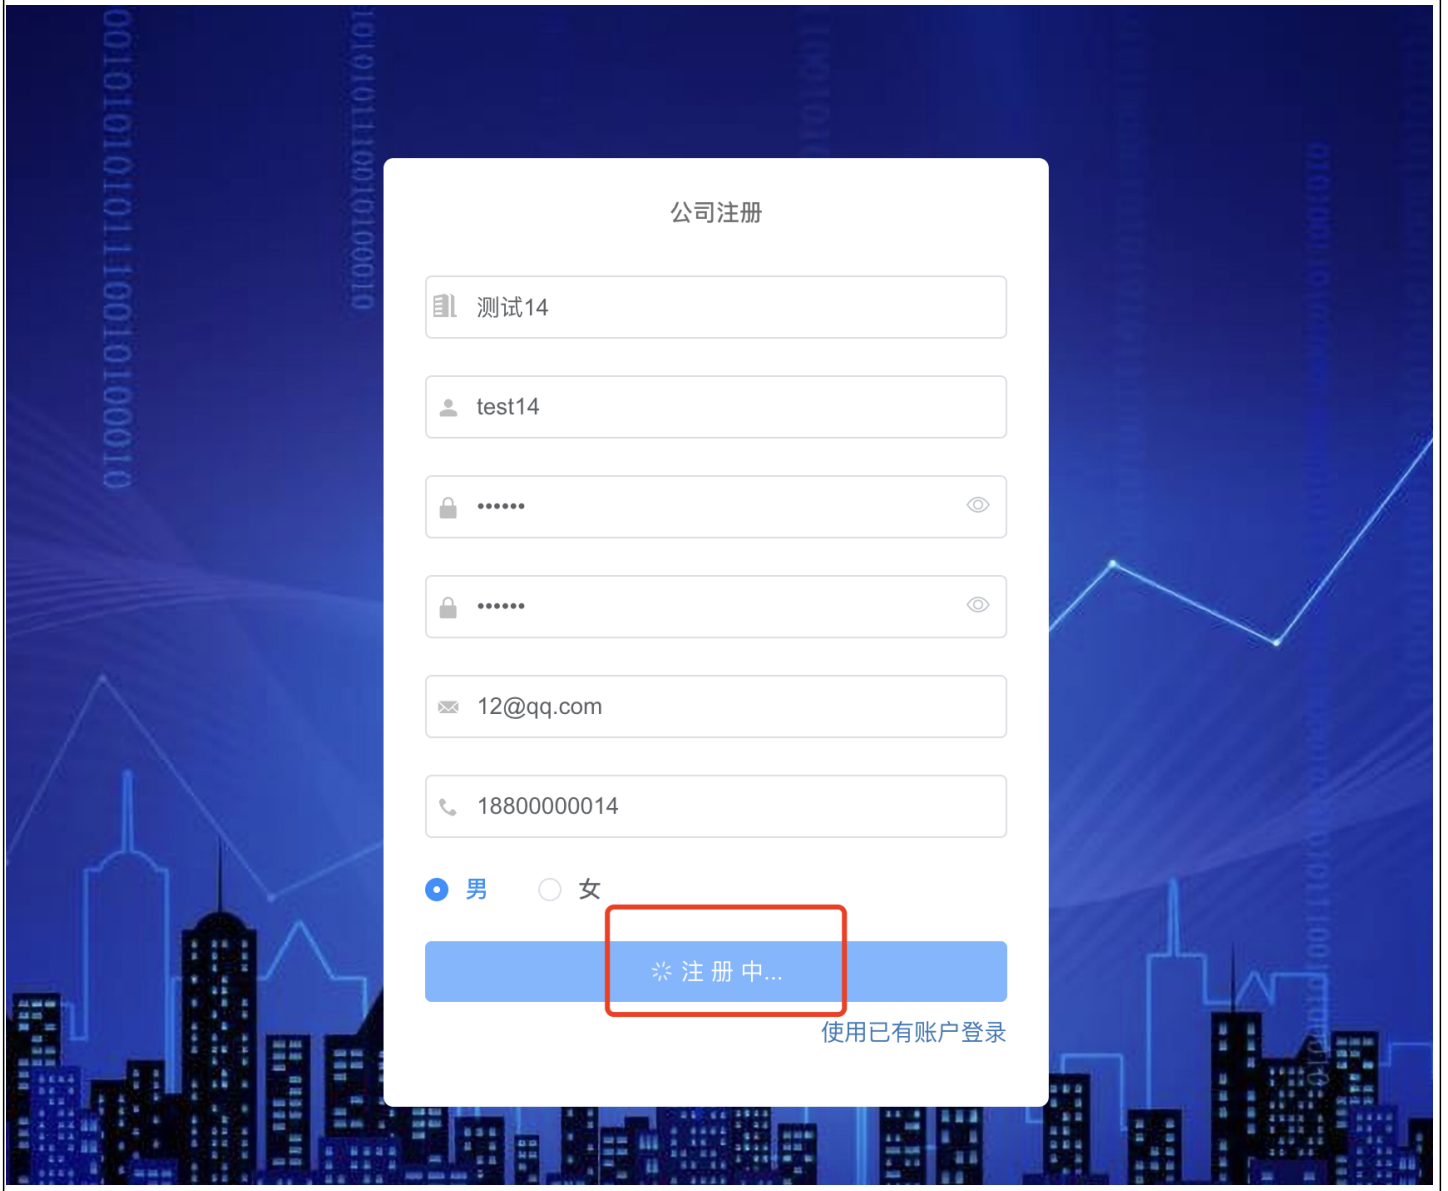

普菲特ERP - 错误 #731

注册企业账号-注册成功后关闭弹框，注册按钮一直是注册中

2023-03-15 09:42 - 史亚妮

状态:	已关闭	开始日期:	2023-03-15
优先级:	普通	计划完成日期:	
指派给:	史亚妮	% 完成:	0%
类别:		预期时间:	0.00 小时
目标版本:	3.0	耗时:	0.00 小时

描述

登录页面-立即注册企业-输入信息-注册-关闭注册成功弹框

测试结果：一直是注册中

预期结果：按钮变成已注册状态

历史记录

#1 - 2023-03-15 14:26 - 鑫李

- 指派给从鑫李变更为杨鑫

#2 - 2023-03-15 14:32 - 杨鑫

- 状态从新建变更为已解决

#3 - 2023-03-15 14:32 - 杨鑫
- 指派给从 杨鑫 变更为 彭佳琦

#4 - 2023-03-15 17:14 - 史亚妮
- 状态从 已解决 变更为 已关闭
- 指派给从 彭佳琦 变更为 史亚妮